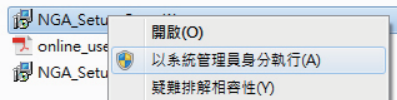

網路守護天使

Network Guardian Angels

過濾防制軟體·杜絕不當資訊
提供您與兒童一個乾淨的網路環境

免費下載
nga.moe.edu.tw

系統狀態

資料庫自動更新檢查，可切換軟體為雲端模式或單機模式

更多設定

可自訂阻擋類型及禁止使用之網站服務，並提供安全搜尋功能

教育部關心您

桌機版操作說明

1 下載軟體

下載軟體，於安裝程式按右鍵選擇「以系統管理員身分執行」

2 選擇類型

選擇安裝類型，普通安裝(單機模式)或雲端安裝(雲端模式)

3 申請帳號

選擇雲端模式安裝完成後，需於官方網站申請會員帳號才可登入

4 帳號驗證

至電子信箱點選連結進行帳號認證

5 登入系統

重新開機後，輸入帳號與密碼啟動軟體

6 防護設定

雲端模式需至官方網站登入會員中心進行相關防護設定

1. 阻擋名單
說明: 設定欲阻擋的名單

避免使用者誤觸不當資訊，瀏覽色情、賭博、暴力、毒品或遊戲等網站